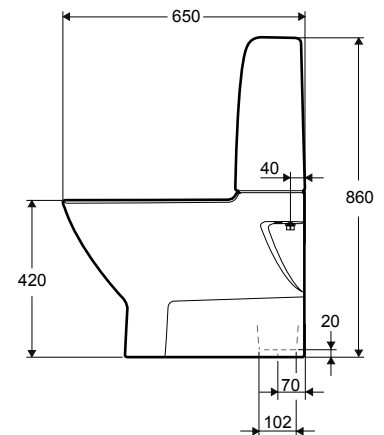

Ifö Spira Art WC-stol 6240

- WC-stol helt utan spolkant - Rimfree®. Enklare att rengöra och mer hygienisk
- WC-stol med hel cisternkåpa för enklare rengöring, och fri från kondens
- Slät utsida för enkel rengöring
- Fresh WC som standard - ger doft och underlättar rengöring genom en doseringstablett som stoppas i via spolknappen
- Inbyggt S-lås
- Vit spolknapp, 4/2-litersspolning
- Sitthöjd utan sits 42 cm
- Vit Ifö Spira hårsits med vita beslag ingår. Soft close och quick release.
- WC-stolen har Ifö Clean - vår rengöringsvänliga glasyr
- Godkänd enligt Nordisk kvalitetssäkring, Nordic Quality
- Design: Knud Holscher