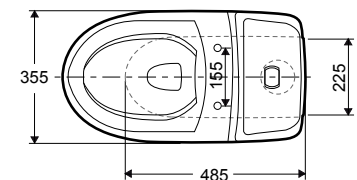

Ifö Spira Art WC-stol 6240

- WC-stol helt utan spolkant - Rimfree®. Enklare att rengöra och mer hygienisk
- WC-stol med hel cisternkåpa för enklare rengöring, och fri från kondens
- Slät utsida för enkel rengöring
- Fresh WC som standard - ger doft och underlättar rengöring genom en doseringstablett som stoppas i via spolknappen
- Inbyggt S-lås
- Vit spolknapp, 4/2-litersspolning
- Sitthöjd utan sits 42 cm
- Vit Ifö Spira hårsits med vita beslag ingår. Soft close och quick release.
- WC-stolen har Ifö Clean - vår rengöringsvänliga glasyr
- Godkänd enligt Nordisk kvalitetssäkring, Nordic Quality
- Design: Knud Holscher