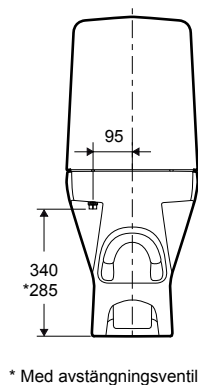

Ifö Spira Art WC-stol 6240

- WC-stol helt utan spolkant - Rimfree®. Enklare att rengöra och mer hygienisk
- WC-stol med hel cisternkåpa för enklare rengöring, och fri från kondens
- Slät utsida för enkel rengöring
- Fresh WC som standard - ger doft och underlättar rengöring genom en doseringstablett som stoppas i via spolknappen
- Inbyggt S-lås
- Vit spolknapp, 4/2-litersspolning
- Sitthöjd utan sits 42 cm
- Vit Ifö Spira hårsits med vita beslag ingår. Soft close och quick release.
- WC-stolen har Ifö Clean - vår rengöringsvänliga glasyr
- Godkänd enligt Nordisk kvalitetssäkring, Nordic Quality
- Design: Knud Holscher